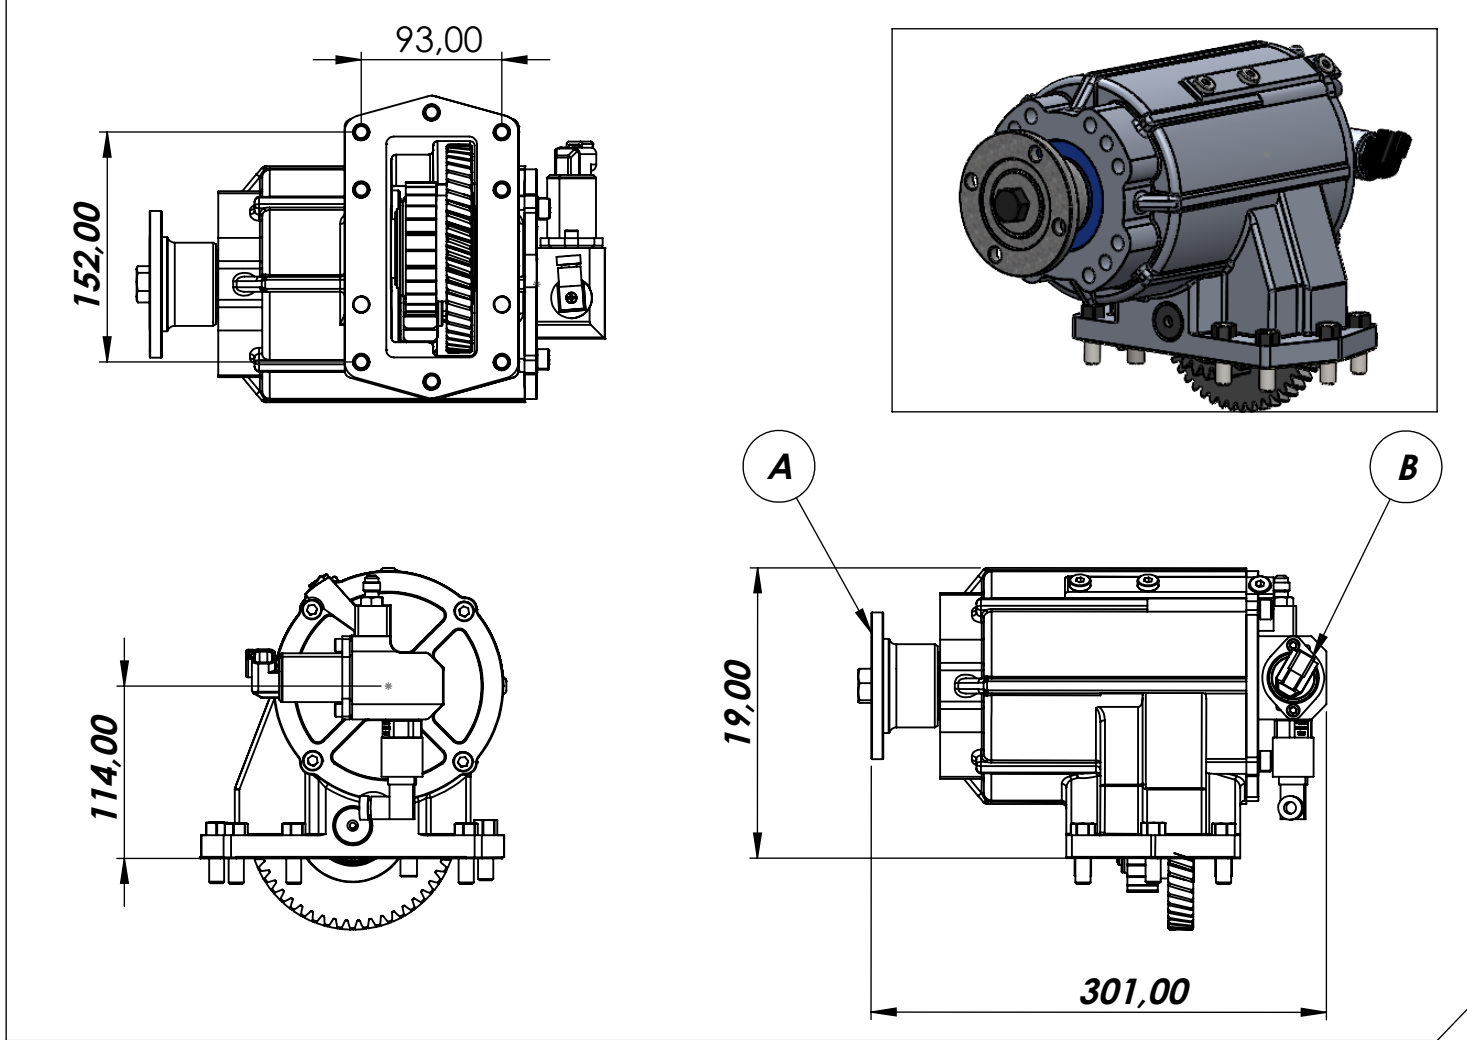

Vehicle Type	ISUZU / KENWORTH / PETERBILT / MITSUBISHI / DETROIT DIESEL ZETROS MERCEDES / 180E28 IVECO
Transmission Type	MD 3000 / 3060 / 3070 / 3560 / 3066 / 3566 / HD 4060 4070 / 4076 / 4560

Product Code	ALS.3060.AL.HD.UF
Revision No- Date	0.0/23.03.2023

Products View

Opsiyonlar / Options

A: KAPLİN (OPSİYON)

Kaplin Opsiyonları;
ISO 7647-100x4 (C06-251)
ISO 7646 100x6 (C06-251-1)

B: YAĞ GİRİŞİ

A: COUPLING (OPTIONS)

ISO 7647 100x4 (C06-251)
ISO 7646 100x6 (C06-215-1)

B: OIL INLET

Teknik Bilgi / Technical Data

Güç / Power (Kw)	Maksimum Tork / Maximum Torque		Çevrim Oranı / Ratio	Bağlantı Şekli / Mounting Side	Kontrol Tipi / Control Type
1000 d/dk (rpm)	Nm	Kgm			
50	477,5	48,70	1:1,4	SOL/LEFT SAĞ/RIGHT	YAĞ BASINCI/OIL PRESSURE
				Ağırlık / Weight (Kg)	Dönüş Yönü / Rotation
				17	SOL/CCW